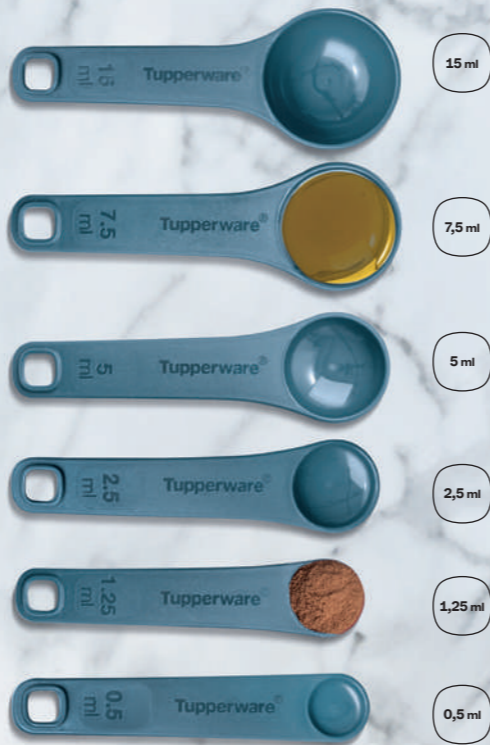

450 g

809466
Chef Saleiro
Ornamentos 450 g*

14,1 cm (comp.) x 13,1 cm
(larg.) x 8,3 cm (alt.)

R\$ **68,90**

PARA CADA
USO, UMA
MEDIDA

Prepare bolos
e doces com as
medidas certas
e nunca mais
erre a receita.

NOVIDADE

809700
Colheres Medidoras Geração II

Composto por 6 tamanhos
11 cm (comp.) x 4 cm (larg.) x 4 cm (alt.)

R\$ **48,90**

*Em função do tamanho dos grãos e densidade de cada alimento, o Chef Saleiro pode não armazenar seu volume total.